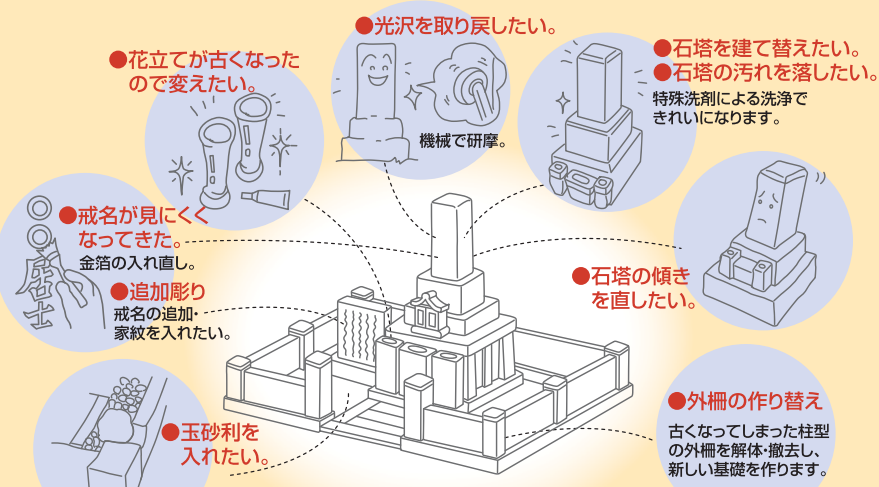

石塔はすべて 法名塔・文字彫刻・建込料・消費税を含む金額です。〈お見積無料〉

お墓のリフォーム クリーニング 解体・撤去

リフォームでこんなに美しく甦ります!!

ご先祖様のお墓を大切に。

地盤沈下により石塔が傾いていたので改修工事を行いました。
また、納骨部分が狭かったので納骨室を広くし
前からの観音扉に造り変えました。

工事前

納骨室

工事後